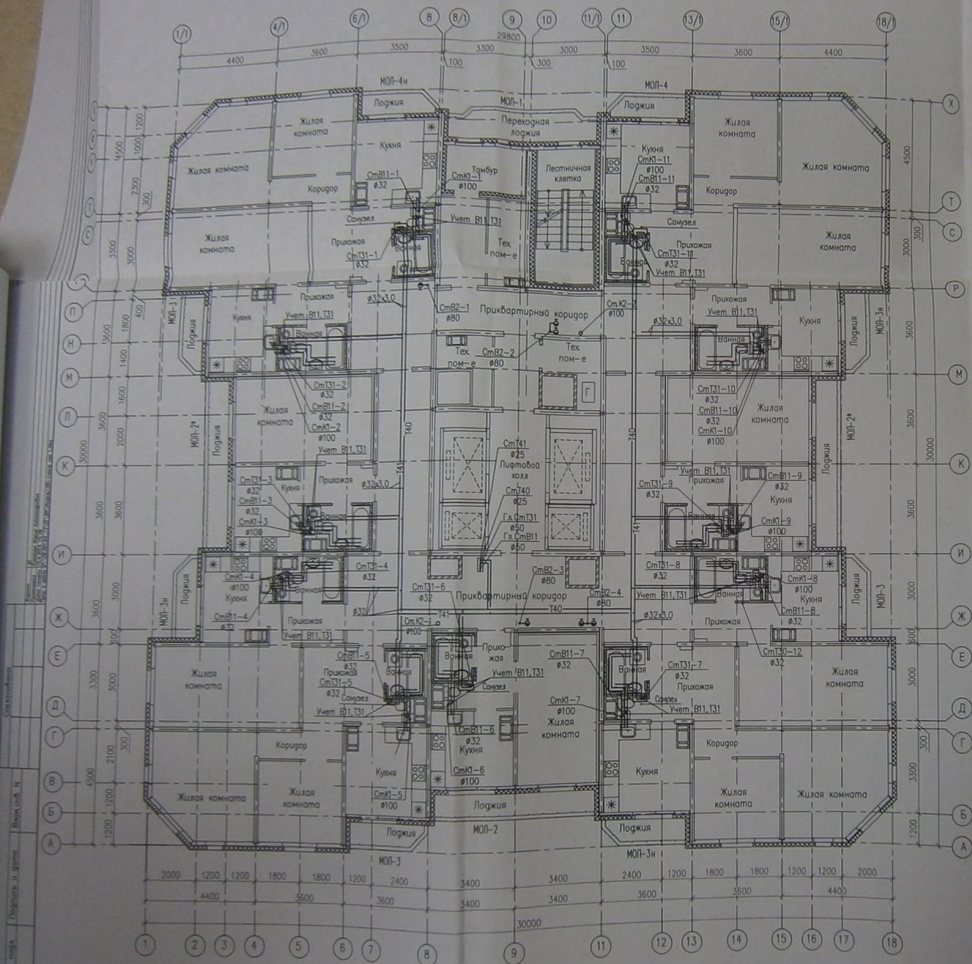

План 13 этажа

06.001.64/12-01-ВК				
1	-	Зем	232-14	02.14
Имя	Иван	Иван	Иван	Иван
Разработка	Компьюш	Компьюш	Компьюш	02.14
Проверка	Копытено	Копытено	Копытено	02.14
Контр.	Вардицкий	Вардицкий	Вардицкий	02.14
Нач. отдела	Копытено	Копытено	Копытено	02.14
Реконструкция офисно-торгового здания в 2-х этажном жилом доме по ул. Писарева №5 Кировского района в Екатеринбурге				
Жилой дом №11		Стенда	Лист	Листов
План 13 этажа		Р	6	-
		ООО «ИСКР Строительство-Урал-11» ПКУ