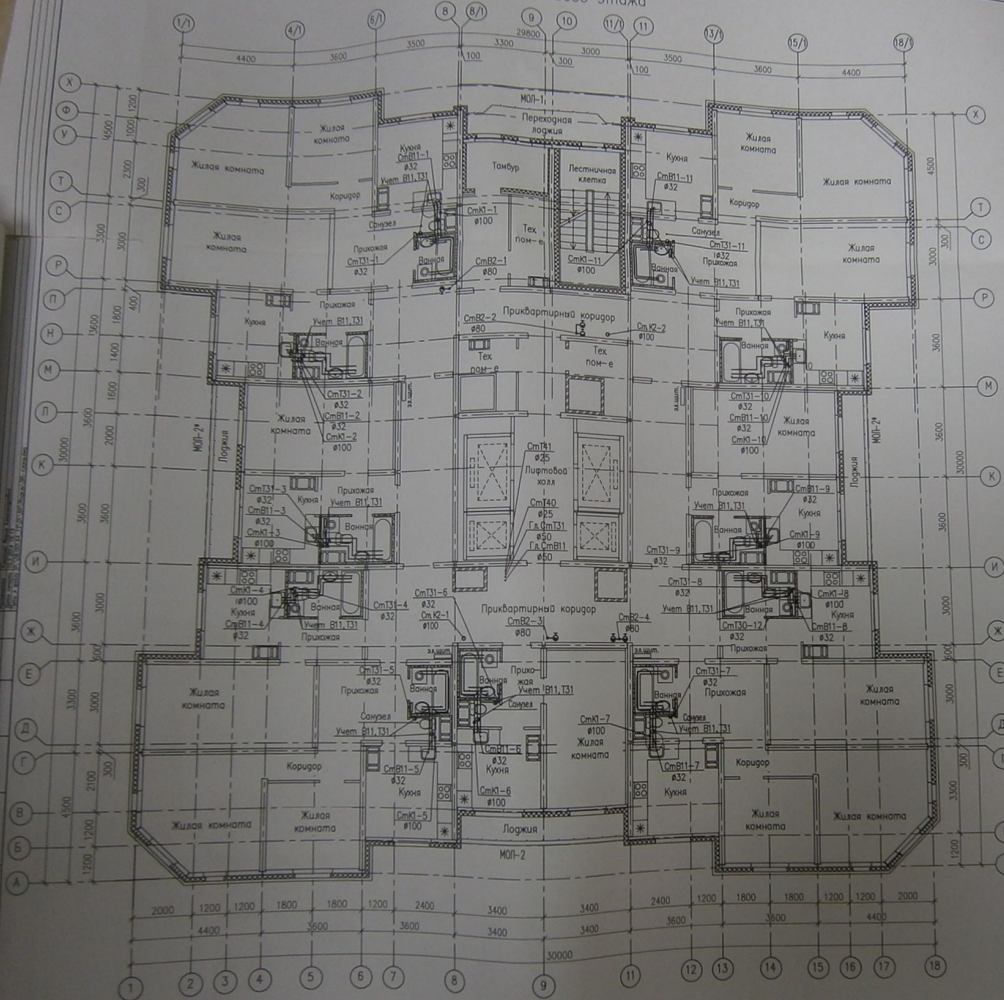

План 13 этажа

06.001.64/12-01-ВК				
1	-	Зем	232-14	02.14
Имя	Иван	Иван	Иван	Иван
Разработка	Компьюш	Компьюш	Компьюш	02.14
Проверка	Копытено	Копытено	Копытено	02.14
Контр.	Вардицкий	Вардицкий	Вардицкий	02.14
Нач. отдела	Копытено	Копытено	Копытено	02.14
Реконструкция офисно-торгового здания в 2-х этажном жилом доме по ул. Писарева №5 Кировского района в Екатеринбурге				
Жилой дом №11		Стенда	Лист	Листов
План 13 этажа		Р	6	-
		ООО «ИСКР Строительство-Урал-11» ПКУ		

ИСКР-13.001.64/12-01-ВК  
 Проект № 13.001.64/12-01-ВК  
 21 КОР. 13Н

План типового этажа

17.43.01

06.001.64/12-01-БК

Реконструкция крышной-террасной зоны в многоквартирном жилом доме по ул.Новоборисовской в Кировском районе г.Екатеринбурга				
Имя	Фамилия	Лист	№рок.	Дата
Разработал	Колосова	1	02.14	02.14
Проверил	Колосова	2	02.14	02.14
И.контр.	Березинская	3	02.14	02.14
Нач.отдела	Колосова	4	02.14	02.14

Свой	Лист	Листов
Р	5	-

План типового этажа	ООО «ЛСР Строительство-Урал» ПКУ
---------------------	----------------------------------